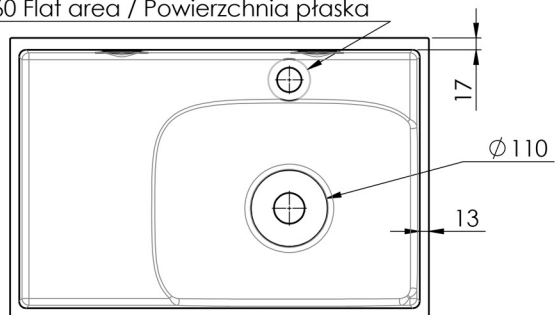

Bottom view / Widok od dołu

Ø 60 Flat area / Powierzchnia płaska

B-B (1 : 4)

Back side view / Widok od tyłu

	Name: KELLY 60x40 LEFT	
	Item NR.: 6 301 91 06 31 18	
Weight: 11 kg	Visible height: 10 cm	Scale: 1:5