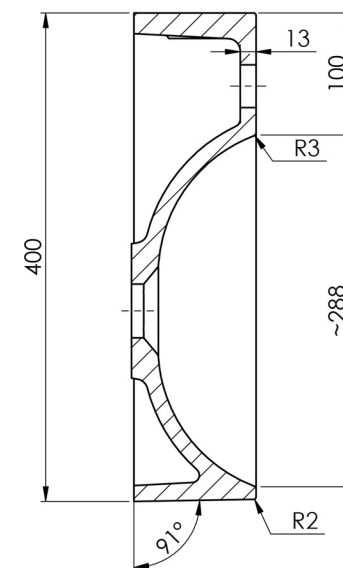

Bottom view / Widok od dołu

Ø 60 Flat area / Powierzchnia płaska

B-B (1 : 4)

Back side view / Widok od tyłu

	Name: KELLY 60x40 LEFT	
	Item NR.: 6 301 91 06 31 18	
Weight: 11 kg	Visible height: 10 cm	Scale: 1:5