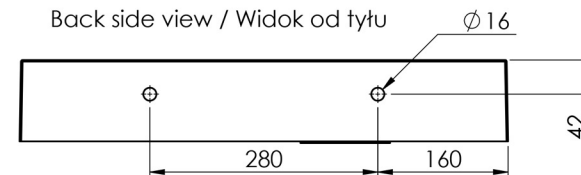

Bottom view / Widok od dołu

Ø 60 Flat area / Powierzchnia płaska

B-B (1 : 4)

Back side view / Widok od tyłu

	Name: KELLY 60x40 LEFT	
	Item NR.: 6 301 91 06 31 18	
Weight: 11 kg	Visible height: 10 cm	Scale: 1:5